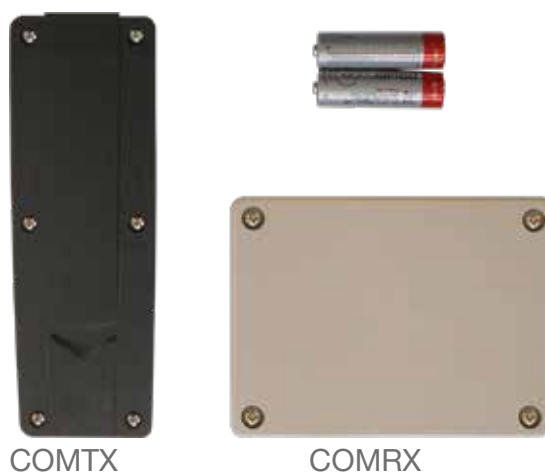

SEKUR CO/W

SISTEMA RADIO PARA BANDA MECÁNICA, 868 MHz

MODELOS

CÓDIGO	DESCRIPCIÓN
COMTX	Emisor radio 868 Mhz sensible conectado a bordo
COMRX	Receptor radio 868 Mhz conectado a la central de control
KCOMW	Kit completo de emisor y receptor con baterías incluidas

PLUS

Sistema vía radio para una seguridad absoluta y para una instalación simple y rápida

Comunicación bi-direccional 868 MHz

Hasta 8 emisores para cada receptor

4 frecuencias diversas para eliminar interferencias

Posibilidad de conectar banda mecánica o banda resistiva 8.2kohm

Caja estanca

Duración batería 2 años (5 años en baja potencia)

INSTALACIÓN STANDARD

- 1 Banda de seguridad
- 2 Emisor
- 3 Receptor

- 1 Banda de seguridad
- 2 Emisor
- 3 Receptor