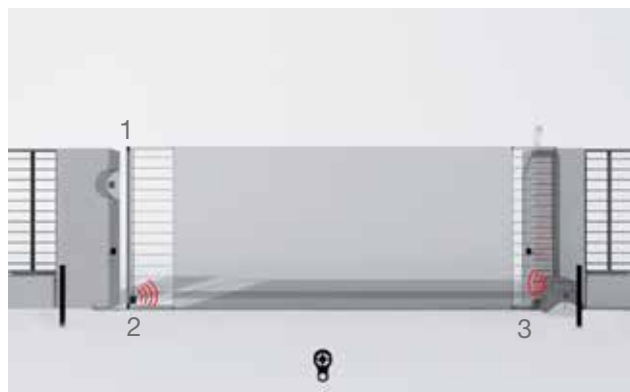

SEKUR CO/W

SISTEMA RADIO PARA BANDA MECÁNICA, 868 MHz

MODELOS

CÓDIGO	DESCRIPCIÓN
COMTX	Emisor radio 868 Mhz sensible conectado a bordo
COMRX	Receptor radio 868 Mhz conectado a la central de control
KCOMW	Kit completo de emisor y receptor con baterías incluidas

PLUS

Sistema vía radio para una seguridad absoluta y para una instalación simple y rápida

Comunicación bi-direccional 868 MHz

Hasta 8 emisores para cada receptor

4 frecuencias diversas para eliminar interferencias

Posibilidad de conectar banda mecánica o banda resistiva 8.2kohm

Caja estanca

Duración batería 2 años (5 años en baja potencia)

INSTALACIÓN STANDARD

- 1 Banda de seguridad
- 2 Emisor
- 3 Receptor

- 1 Banda de seguridad
- 2 Emisor
- 3 Receptor