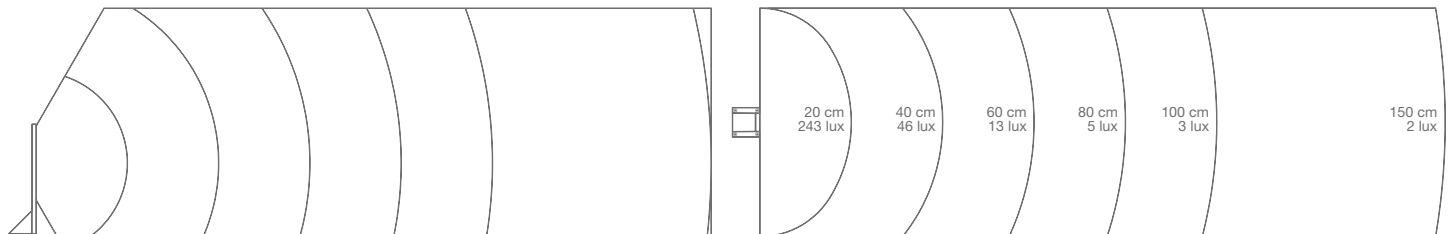

VERTICAL

LUCI A LED PER IL GIARDINO

DATI TECNICI

24-35Vdc
CRI>70
4400K
132lm
IP54
2W

MODELLI

CODICE	DESCRIZIONE	PESO
STIKVW	Luce a led per il giardino, colore BIANCO RAL 9010. H= 246 mm	0,90 Kg
STIKVC	Luce a led per il giardino, colore CORTEN. H= 246 mm	0,90 Kg
STIKVD	Luce a led per il giardino, colore GRIGIO RAL 7016. H= 246 mm	0,90 Kg

DIMENSIONI

FOTOMETRIE

Luci per ingressi pedonali o carrabili, da installare sopra la recinzione. Completamente in alluminio. Led sostituibili.

COLORI DISPONIBILI

BIANCO
RAL9010

CORTEN

GRIGIO
RAL7016