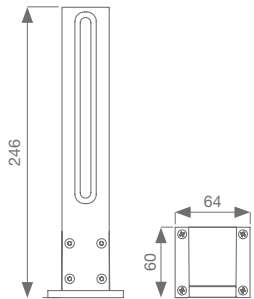

VERTICAL

LUCI A LED PER IL GIARDINO

DATI TECNICI

24-35Vdc
CRI>70
4400K
132lm
IP54
2W

MODELLI

CODICE	DESCRIZIONE	PESO
STIKVW	Luce a led per il giardino, colore BIANCO RAL 9010. H= 246 mm	0,90 Kg
STIKVC	Luce a led per il giardino, colore CORTEN. H= 246 mm	0,90 Kg
STIKVD	Luce a led per il giardino, colore GRIGIO RAL 7016. H= 246 mm	0,90 Kg

DIMENSIONI

FOTOMETRIE

Luci per ingressi pedonali o carrabili, da installare sopra la recinzione. Completamente in alluminio. Led sostituibili.

COLORI DISPONIBILI

BIANCO
RAL9010

CORTEN

GRIGIO
RAL7016