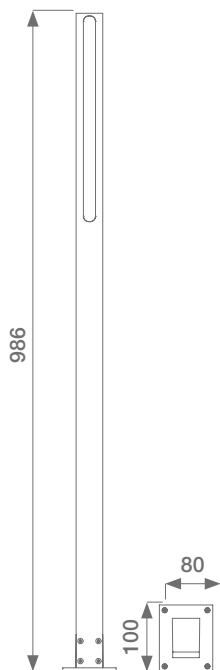

TOWER

LUCES A LED PARA JARDÍN

Luces con doble led adaptas para parking o áreas públicas
 Completamente en aluminio
 Led reemplazable

DIMENSIONES

24-35Vdc
 CRI>70
 4400K
 264lm
 IP54
 4W

INSTRUCCIONES

FOTOMETRÍA

colores disponibles:

BLANCO RAL9010

CORTEN

GRIS RAL7016

MODELOS

CÓDIGO	DESCRIPCIÓN	PESO
STIKTW	Luz led para el jardín, color BLANCO RAL 9010. H= 986 mm	1,4kg
STIKTC	Luz led para el jardín, color CORTEN H= 986 mm	1,4kg
STIKTD	Luz led para el jardín, color GRIS RAL 7016. H= 986 mm	1,4kg