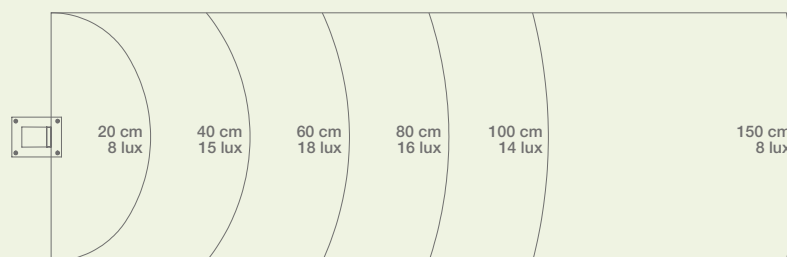

TOWER

LUCES A LED PARA JARDÍN

Luces con doble led adaptas para parking o áreas públicas
 Completamente en aluminio
 Led reemplazable

DIMENSIONES

24-35Vdc
 CRI>70
 4400K
 264lm
 IP54
 4W

INSTRUCCIONES

FOTOMETRÍA

colores disponibles:

BLANCO RAL9010

CORTEN

GRIS RAL7016

MODELOS

CÓDIGO	DESCRIPCIÓN	PESO
STIKTW	Luz led para el jardín, color BLANCO RAL 9010. H= 986 mm	1,4kg
STIKTC	Luz led para el jardín, color CORTEN H= 986 mm	1,4kg
STIKTD	Luz led para el jardín, color GRIS RAL 7016. H= 986 mm	1,4kg