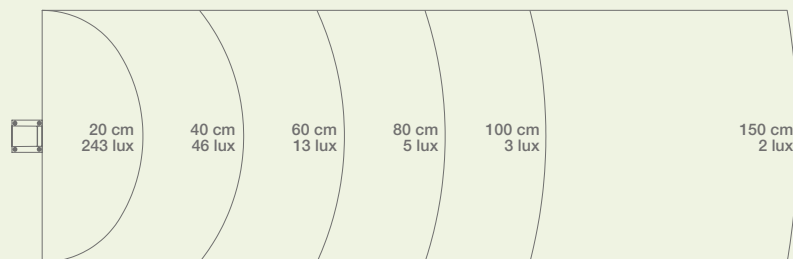

VERTICAL

LUCES A LED PARA JARDÍN

Luces para ingresos peatonales o vehiculos, a instalar sobre los muros
 Completamente en aluminio
 Led reemplazable

DIMENSIONES

24-35Vdc

CRI>70

4400K

132lm

IP54

2W

INSTRUCCIONES

FOTOMETRÍA

colores disponibles:

BLANCO RAL9010

CORTEN

GRIS RAL7016

MODELOS

| CÓDIGO | DESCRIPCIÓN | PESO |
|--------|--|--------|
| STIKVW | Luz led para el jardín, color BLANCO RAL 9010. H= 246 mm | 0,90kg |
| STIKVC | Luz led para el jardín, color CORTEN. H= 246 mm | 0,90kg |
| STIKVD | Luz led para el jardín, color GRIS RAL 7016. H= 246 mm | 0,90kg |