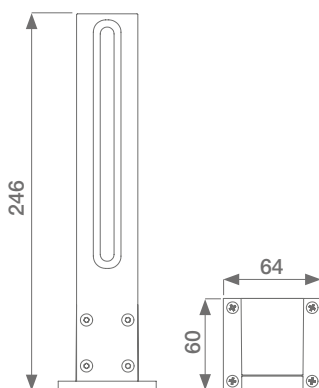

VERTICAL

LUCES A LED PARA JARDÍN

Luces para ingresos peatonales o vehiculos, a instalar sobre los muros
 Completamente en aluminio
 Led reemplazable

DIMENSIONES

24-35Vdc

CRI>70

4400K

132lm

IP54

2W

INSTRUCCIONES

FOTOMETRÍA

colores disponibles:

BLANCO RAL9010

CORTEN

GRIS RAL7016

MODELOS

| CÓDIGO | DESCRIPCIÓN | PESO |
|--------|--|--------|
| STIKVW | Luz led para el jardín, color BLANCO RAL 9010. H= 246 mm | 0,90kg |
| STIKVC | Luz led para el jardín, color CORTEN. H= 246 mm | 0,90kg |
| STIKVD | Luz led para el jardín, color GRIS RAL 7016. H= 246 mm | 0,90kg |