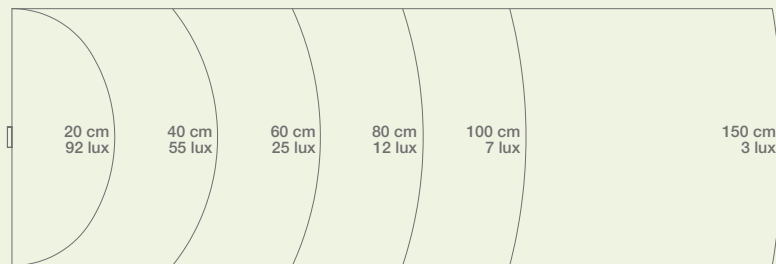

132lm

IP54

2W

INSTRUCCIONES

FOTOMETRÍA

colores disponibles:

BLANCO RAL9010

CORTEN

GRIS RAL7016

MODELOS

CÓDIGO	DESCRIPCIÓN	PESO
STIKFW	Luz led para el jardín, color BLANCO RAL 9010. H= 240 mm	0,90kg
STIKFC	Luz led para el jardín, color CORTEN. H= 240 mm	0,90kg
STIKFD	Luz led para el jardín, color GRIS RAL 7016. H= 240 mm	0,90kg