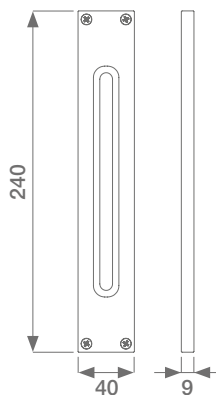

FLAT

LUCES A LED PARA JARDÍN

Luces señalizadora pasaje, o para puertas de garaje o pérgolas

Completamente en aluminio

DIMENSIONES

24-35Vdc

CRI>70

4400K

132lm

IP54

2W

INSTRUCCIONES

FOTOMETRÍA

colores disponibles:

BLANCO RAL9010

CORTEN

GRIS RAL7016

MODELOS

CÓDIGO	DESCRIPCIÓN	PESO
STIKFW	Luz led para el jardín, color BLANCO RAL 9010. H= 240 mm	0,90kg
STIKFC	Luz led para el jardín, color CORTEN. H= 240 mm	0,90kg
STIKFD	Luz led para el jardín, color GRIS RAL 7016. H= 240 mm	0,90kg